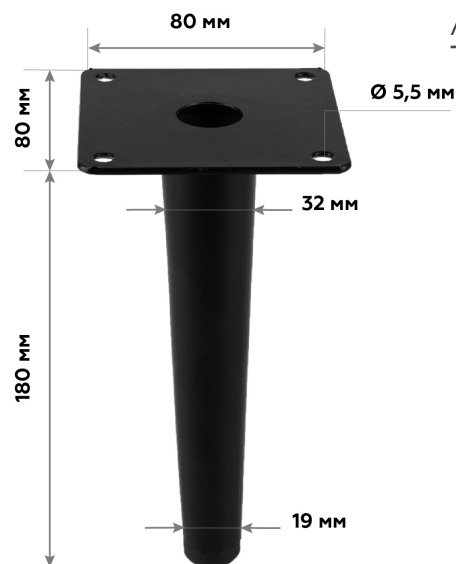

Ножка металлическая 6-500, Н-150

● золото ● черный ● хром

ширина, мм: 80
 высота, мм: 150
 глубина, мм: 80
 вес нетто, кг: 0,3
 нагрузка, кг: 50
 материал: сталь

Ножка металлическая 6-561, Н-200

● черный

ширина, мм: 38
 высота, мм: 200
 глубина, мм: 38
 вес нетто, кг: 0,325
 нагрузка, кг: 60
 материал: сталь

Ножка металлическая 6-562, Н-150

● черный

ширина, мм: 80
 высота, мм: 150
 глубина, мм: 80
 вес нетто, кг: 0,325
 нагрузка, кг: 50
 материал: сталь

Ножка металлическая 6-562, Н-180

A R B E N[®]
COMPLECT

● черный

ширина, мм: 80
высота, мм: 180
глубина, мм: 80
вес нетто, кг: 0,325
нагрузка, кг: 50
материал: сталь

Ножка металлическая 7-506, Н-145

● черный

ширина, мм: 25
высота, мм: 145
глубина, мм: 85
вес нетто, кг: 0,24
нагрузка, кг: 50
материал: сталь

Ножка металлическая 8-022, Н-90

● хром

ширина, мм: 45
высота, мм: 90
глубина, мм: 105
вес нетто, кг: 0,14
нагрузка, кг: 50
материал: сталь

Ножка металлическая 8-082, Н-40

● хром

ширина, мм: 67
 высота, мм: 40
 глубина, мм: 67
 вес нетто, кг: 0,065
 нагрузка, кг: 60
 материал: сталь