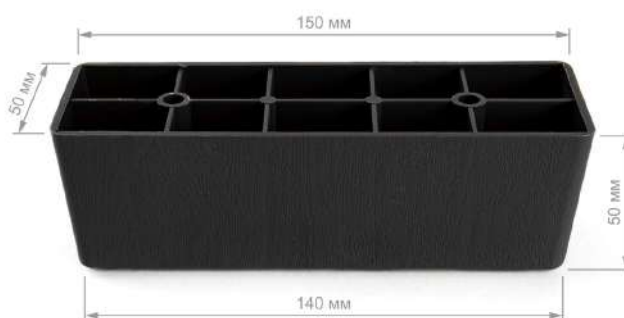

Ножка металлическая 013, Н-50

● коричневый ● черный

ширина, мм: 45
высота, мм: 50
глубина, мм: 150
вес нетто, кг: 0,078
нагрузка, кг: 60
материал: пластик