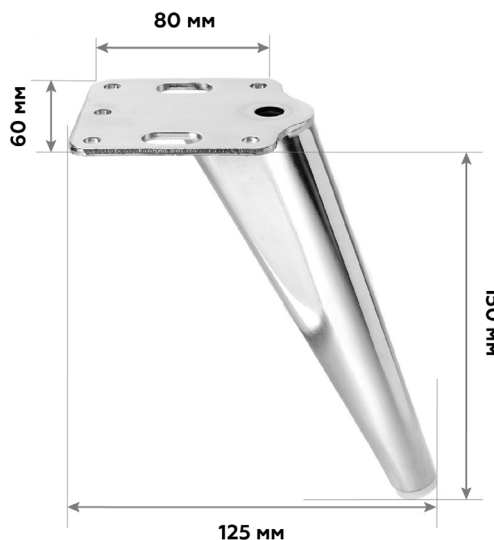

Ножка металлическая A-480, H-180

● алюм. никель

ширина, мм: 35
 высота, мм: 180
 глубина, мм: 145
 вес нетто, кг: 0,24
 нагрузка, кг: 50
 материал: сталь

Ножка металлическая 5-401, H-150

● черный

ширина, мм: 50
 высота, мм: 150
 глубина, мм: 150
 вес нетто, кг: 0,5
 нагрузка, кг: 60
 материал: сталь

Ножка металлическая 6-117, Н-170

● черный

ширина, мм: 40
 высота, мм: 170
 глубина, мм: 40
 вес нетто, кг: 0,410
 нагрузка, кг: 50
 материал: сталь

Ножка металлическая 6-461, Н-150

● черный

ширина, мм: 38
 высота, мм: 150
 глубина, мм: 38
 вес нетто, кг: 0,295
 нагрузка, кг: 60
 материал: сталь

Ножка металлическая 6-462, Н-150

● черный

ширина, мм: 80
 высота, мм: 150
 глубина, мм: 80
 вес нетто, кг: 0,275
 нагрузка, кг: 50
 материал: сталь

Ножка металлическая 6-462, Н-180

● черный

ширина, мм: 80
 высота, мм: 180
 глубина, мм: 80
 вес нетто, кг: 0,3
 нагрузка, кг: 50
 материал: сталь

Ножка металлическая 6-500, Н-150

● золото ● черный ● хром

ширина, мм: 80
 высота, мм: 150
 глубина, мм: 80
 вес нетто, кг: 0,3
 нагрузка, кг: 50
 материал: сталь

Ножка металлическая 6-561, Н-200

● черный

ширина, мм: 38
 высота, мм: 200
 глубина, мм: 38
 вес нетто, кг: 0,325
 нагрузка, кг: 60
 материал: сталь