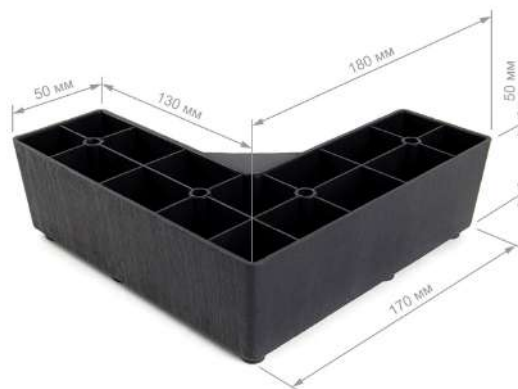

Ножка металлическая 3142, Н-105

● хром

ширина, мм: 50
высота, мм: 105
глубина, мм: 50
вес нетто, кг: 0,21
нагрузка, кг: 60
материал: сталь

Ножка металлическая 009, Н-50

● коричневый ● черный

ширина, мм: 50
 высота, мм: 50
 глубина, мм: 180
 вес нетто, кг: 0,156
 нагрузка, кг: 60
 материал: пластик