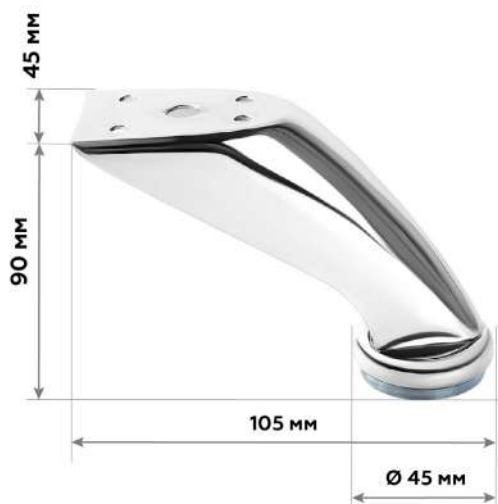

Ножка металлическая 6-562, Н-150

● черный

ширина, мм: 80
 высота, мм: 150
 глубина, мм: 80
 вес нетто, кг: 0,325
 нагрузка, кг: 50
 материал: сталь

Ножка металлическая 6-562, Н-180

A R B E N[®]
COMPLECT

● черный

ширина, мм: 80
высота, мм: 180
глубина, мм: 80
вес нетто, кг: 0,325
нагрузка, кг: 50
материал: сталь

Ножка металлическая 7-506, Н-145

● черный

ширина, мм: 25
высота, мм: 145
глубина, мм: 85
вес нетто, кг: 0,24
нагрузка, кг: 50
материал: сталь

Ножка металлическая 8-022, Н-90

● хром

ширина, мм: 45
высота, мм: 90
глубина, мм: 105
вес нетто, кг: 0,14
нагрузка, кг: 50
материал: сталь

Ножка металлическая 8-082, Н-40

● хром

ширина, мм: 67
 высота, мм: 40
 глубина, мм: 67
 вес нетто, кг: 0,065
 нагрузка, кг: 60
 материал: сталь

Ножка металлическая 8-082, Н-50

● хром

ширина, мм: 67
 высота, мм: 50
 глубина, мм: 67
 вес нетто, кг: 0,070
 нагрузка, кг: 60
 материал: сталь

Ножка металлическая 8-082, Н-60

● хром

ширина, мм: 67
 высота, мм: 60
 глубина, мм: 67
 вес нетто, кг: 0,08
 нагрузка, кг: 60
 материал: сталь