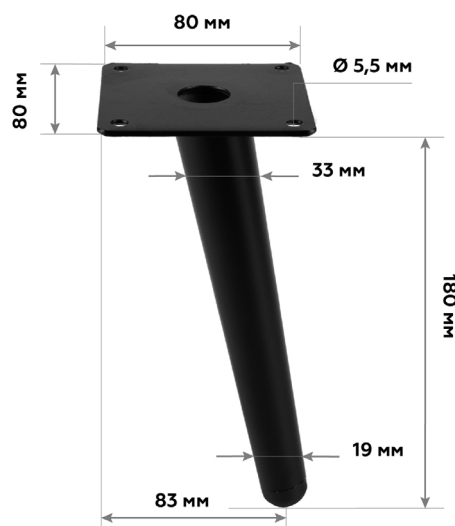

Ножка металлическая 6-117, Н-170

● черный

ширина, мм: 40
 высота, мм: 170
 глубина, мм: 40
 вес нетто, кг: 0,410
 нагрузка, кг: 50
 материал: сталь

Ножка металлическая 6-461, Н-150

● черный

ширина, мм: 38
 высота, мм: 150
 глубина, мм: 38
 вес нетто, кг: 0,295
 нагрузка, кг: 60
 материал: сталь

Ножка металлическая 6-462, Н-150

● черный

ширина, мм: 80
 высота, мм: 150
 глубина, мм: 80
 вес нетто, кг: 0,275
 нагрузка, кг: 50
 материал: сталь

Ножка металлическая 6-462, Н-180

● черный

ширина, мм: 80
 высота, мм: 180
 глубина, мм: 80
 вес нетто, кг: 0,3
 нагрузка, кг: 50
 материал: сталь

Ножка металлическая 6-500, Н-150

● золото ● черный ● хром

ширина, мм: 80
 высота, мм: 150
 глубина, мм: 80
 вес нетто, кг: 0,3
 нагрузка, кг: 50
 материал: сталь

Ножка металлическая 6-561, Н-200

● черный

ширина, мм: 38
 высота, мм: 200
 глубина, мм: 38
 вес нетто, кг: 0,325
 нагрузка, кг: 60
 материал: сталь

Ножка металлическая 6-562, Н-150

● черный

ширина, мм: 80
 высота, мм: 150
 глубина, мм: 80
 вес нетто, кг: 0,325
 нагрузка, кг: 50
 материал: сталь

Ножка металлическая 6-562, Н-180

A R B E N[®]
COMPLECT

● черный