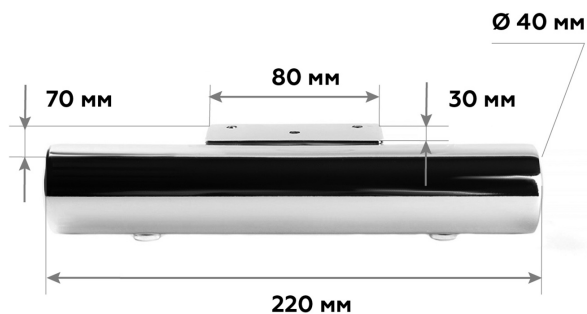

Ножка металлическая 8-082, Н-50

● хром

ширина, мм: 67
 высота, мм: 50
 глубина, мм: 67
 вес нетто, кг: 0,070
 нагрузка, кг: 60
 материал: сталь

Ножка металлическая 8-082, Н-60

● хром

ширина, мм: 67
 высота, мм: 60
 глубина, мм: 67
 вес нетто, кг: 0,08
 нагрузка, кг: 60
 материал: сталь

Ножка металлическая 8-082, Н-80

● хром

ширина, мм: 67
 высота, мм: 80
 глубина, мм: 67
 вес нетто, кг: 0,095
 нагрузка, кг: 60
 материал: сталь

Ножка металлическая 8-082, Н-100

● хром

ширина, мм: 67
 высота, мм: 100
 глубина, мм: 67
 вес нетто, кг: 0,125
 нагрузка, кг: 60
 материал: сталь

Ножка металлическая DM01 160, Н-40

● хром

ширина, мм: 160
 высота, мм: 40
 глубина, мм: 70
 вес нетто, кг: 0,18
 нагрузка, кг: 40
 материал: сталь

Ножка металлическая DM01 220, Н-40

ARBE N[®]
COMPLECT

● хром

ширина, мм: 220
высота, мм: 40
глубина, мм: 70
вес нетто, кг: 0,345
нагрузка, кг: 40
материал: сталь

Ножка металлическая 3142, Н-100

● хром

ширина, мм: 50
высота, мм: 100
глубина, мм: 50
вес нетто, кг: 0,26
нагрузка, кг: 50
материал: сталь