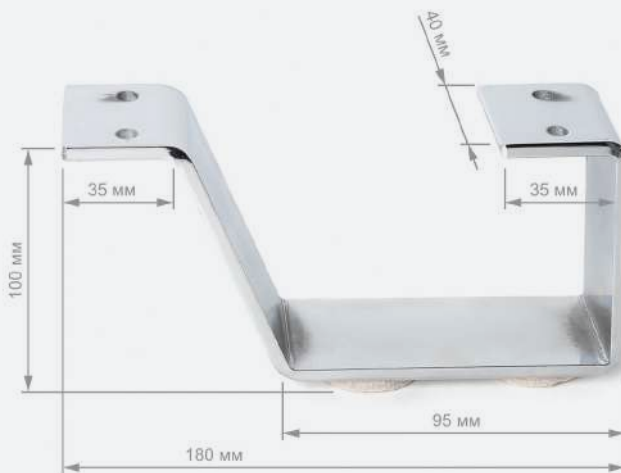

A R B E N[®]

COMPLECT

МЕБЕЛЬНЫЕ НОЖКИ

Ножка металлическая 1-100, Н-100

● хром ● черный

ширина, мм: 30
высота, мм: 100
глубина, мм: 230
вес нетто, кг: 0,52
нагрузка, кг: 60
материал: сталь

Ножка металлическая 1-101, Н-100

● хром ● черный

ширина, мм: 40
высота, мм: 100
глубина, мм: 180
вес нетто, кг: 0,485
нагрузка, кг: 60
материал: сталь

Ножка металлическая 2-102, Н-150

● золото ● черный ● хром

ширина, мм: 140
высота, мм: 150
глубина, мм: 140
вес нетто, кг: 0,325
нагрузка, кг: 60
материал: сталь

Ножка металлическая 2-119, Н-150

● **черный**

ширина, мм: 140
 высота, мм: 150
 глубина, мм: 140
 вес нетто, кг: 0,305
 нагрузка, кг: 60
 материал: сталь

Ножка металлическая 2-127, Н-100

● **хром** ● **черный**

ширина, мм: 127
 высота, мм: 100
 глубина, мм: 127
 вес нетто, кг: 0,3
 нагрузка, кг: 60
 материал: сталь

Ножка металлическая 2-200, Н-130

● **золото** ● **черный** ● **хром**

ширина, мм: 127
 высота, мм: 130
 глубина, мм: 127
 вес нетто, кг: 0,282
 нагрузка, кг: 60
 материал: сталь