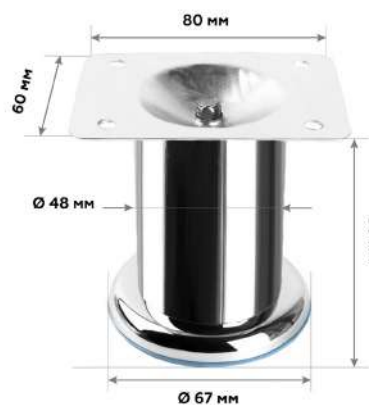

ширина, мм: 80
высота, мм: 180
глубина, мм: 80
вес нетто, кг: 0,325
нагрузка, кг: 50
материал: сталь

Ножка металлическая 7-506, Н-145

● черный

ширина, мм: 25
высота, мм: 145
глубина, мм: 85
вес нетто, кг: 0,24
нагрузка, кг: 50
материал: сталь

Ножка металлическая 8-022, Н-90

● хром

ширина, мм: 45
высота, мм: 90
глубина, мм: 105
вес нетто, кг: 0,14
нагрузка, кг: 50
материал: сталь

Ножка металлическая 8-082, Н-40

● хром

ширина, мм: 67
 высота, мм: 40
 глубина, мм: 67
 вес нетто, кг: 0,065
 нагрузка, кг: 60
 материал: сталь

Ножка металлическая 8-082, Н-50

● хром

ширина, мм: 67
 высота, мм: 50
 глубина, мм: 67
 вес нетто, кг: 0,070
 нагрузка, кг: 60
 материал: сталь

Ножка металлическая 8-082, Н-60

● хром

ширина, мм: 67
 высота, мм: 60
 глубина, мм: 67
 вес нетто, кг: 0,08
 нагрузка, кг: 60
 материал: сталь

Ножка металлическая 8-082, Н-80

● хром

ширина, мм: 67
 высота, мм: 80
 глубина, мм: 67
 вес нетто, кг: 0,095
 нагрузка, кг: 60
 материал: сталь

Ножка металлическая 8-082, Н-100

● хром

ширина, мм: 67
 высота, мм: 100
 глубина, мм: 67
 вес нетто, кг: 0,125
 нагрузка, кг: 60
 материал: сталь