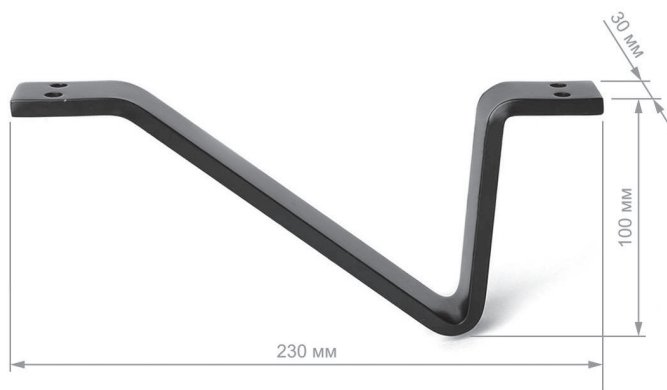

A R B E N[®]

COMPLECT

МЕБЕЛЬНЫЕ НОЖКИ

Ножка металлическая 1-100, Н-100

● хром ● черный

ширина, мм: 30
высота, мм: 100
глубина, мм: 230
вес нетто, кг: 0,52
нагрузка, кг: 60
материал: сталь

Ножка металлическая 1-101, Н-100

● хром ● черный

ширина, мм: 40
высота, мм: 100
глубина, мм: 180
вес нетто, кг: 0,485
нагрузка, кг: 60
материал: сталь

Ножка металлическая 2-102, Н-150

● золото ● черный ● хром

ширина, мм: 140
высота, мм: 150
глубина, мм: 140
вес нетто, кг: 0,325
нагрузка, кг: 60
материал: сталь

Ножка металлическая 2-119, Н-150

● **черный**

ширина, мм: 140
 высота, мм: 150
 глубина, мм: 140
 вес нетто, кг: 0,305
 нагрузка, кг: 60
 материал: сталь

Ножка металлическая 2-127, Н-100

● **хром** ● **черный**

ширина, мм: 127
 высота, мм: 100
 глубина, мм: 127
 вес нетто, кг: 0,3
 нагрузка, кг: 60
 материал: сталь

Ножка металлическая 2-200, Н-130

● **золото** ● **черный** ● **хром**

ширина, мм: 127
 высота, мм: 130
 глубина, мм: 127
 вес нетто, кг: 0,282
 нагрузка, кг: 60
 материал: сталь