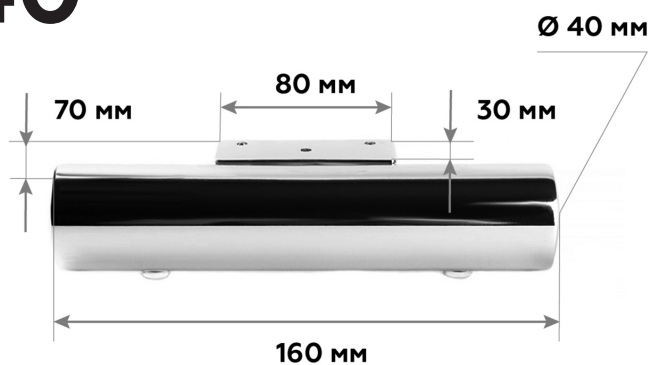

ширина, мм: 80
высота, мм: 180
глубина, мм: 80
вес нетто, кг: 0,325
нагрузка, кг: 50
материал: сталь

Ножка металлическая 7-506, Н-145

● черный

ширина, мм: 25
высота, мм: 145
глубина, мм: 85
вес нетто, кг: 0,24
нагрузка, кг: 50
материал: сталь

Ножка металлическая 8-082, Н-50

● хром

ширина, мм: 67
 высота, мм: 50
 глубина, мм: 67
 вес нетто, кг: 0,070
 нагрузка, кг: 60
 материал: сталь

Ножка металлическая 8-082, Н-60

● хром

ширина, мм: 67
 высота, мм: 60
 глубина, мм: 67
 вес нетто, кг: 0,08
 нагрузка, кг: 60
 материал: сталь

Ножка металлическая 8-082, Н-80

● хром

ширина, мм: 67
 высота, мм: 80
 глубина, мм: 67
 вес нетто, кг: 0,095
 нагрузка, кг: 60
 материал: сталь

Ножка металлическая 8-082, Н-100

● хром

ширина, мм: 67
 высота, мм: 100
 глубина, мм: 67
 вес нетто, кг: 0,125
 нагрузка, кг: 60
 материал: сталь

Ножка металлическая DM01 160, Н-40

● хром

ширина, мм: 160
 высота, мм: 40
 глубина, мм: 70
 вес нетто, кг: 0,18
 нагрузка, кг: 40
 материал: сталь

Ножка металлическая DM01 220, Н-40

ARBE N[®]
COMPLECT

● хром