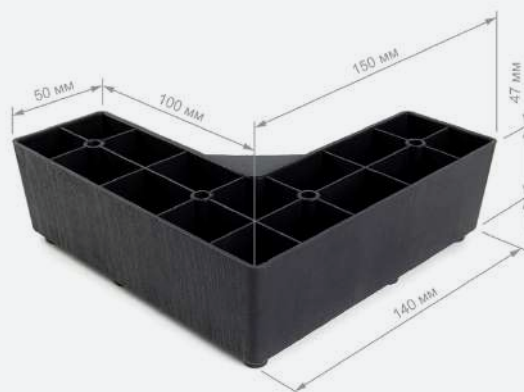

Ножка металлическая 010, Н-50

● коричневый ● черный

ширина, мм: 50
высота, мм: 50
глубина, мм: 150
вес нетто, кг: 0,097
нагрузка, кг: 60
материал: пластик