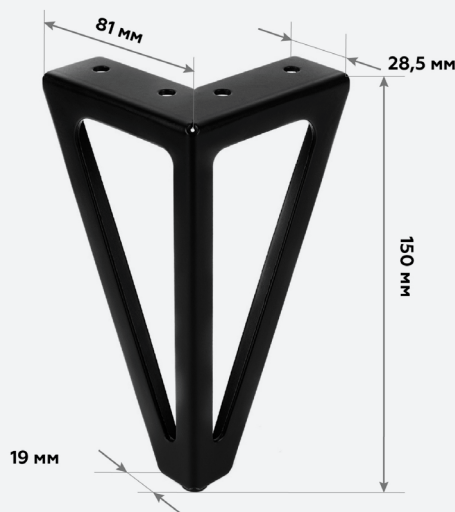

Ножка металлическая 3-014, Н-100

● черный

ширина, мм: 86
 высота, мм: 100
 глубина, мм: 86
 вес нетто, кг: 0,225
 нагрузка, кг: 60
 материал: сталь

Ножка металлическая 3-149, Н-52

● хром

ширина, мм: 150
 высота, мм: 52
 глубина, мм: 150
 вес нетто, кг: 0,21
 нагрузка, кг: 60
 материал: сталь

Ножка металлическая 4-119, Н-100

● черный

ширина, мм: 130
 высота, мм: 100
 глубина, мм: 130
 вес нетто, кг: 0,420
 нагрузка, кг: 60
 материал: сталь

Ножка металлическая 4-453, Н-100

● **черный**

ширина, мм: 120
 высота, мм: 100
 глубина, мм: 110
 вес нетто, кг: 0,24
 нагрузка, кг: 50
 материал: сталь

Ножка металлическая 4-472, Н-150

● **черный**

ширина, мм: 81
 высота, мм: 150
 глубина, мм: 81
 вес нетто, кг: 0,23
 нагрузка, кг: 60
 материал: сталь

Ножка металлическая 4-487, Н-120

● **хром** ● **черный**

ширина, мм: 33
 высота, мм: 120
 глубина, мм: 33
 вес нетто, кг: 0,24
 нагрузка, кг: 50
 материал: сталь

Ножка металлическая A-130, H-150

● хром

ширина, мм: 20
 высота, мм: 150
 глубина, мм: 20
 вес нетто, кг: 0,26
 нагрузка, кг: 60
 материал: сталь