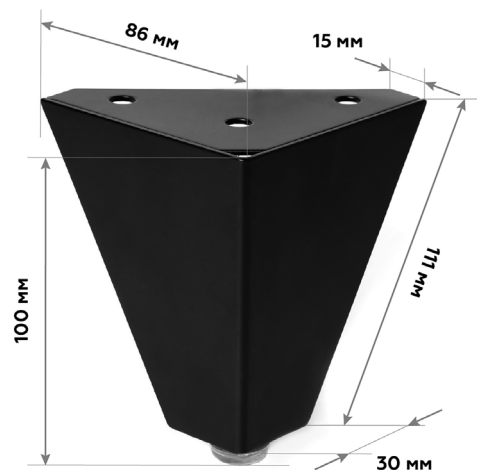

ширина, мм: 127
 высота, мм: 100
 глубина, мм: 127
 вес нетто, кг: 0,3
 нагрузка, кг: 60
 материал: сталь

Ножка металлическая 2-200, Н-130

● **золото** ● **черный** ● **хром**

ширина, мм: 127
 высота, мм: 130
 глубина, мм: 127
 вес нетто, кг: 0,282
 нагрузка, кг: 60
 материал: сталь

Ножка металлическая 2-200, Н-150

● золото ● черный ● хром

ширина, мм: 127
высота, мм: 150
глубина, мм: 127
вес нетто, кг: 0,313
нагрузка, кг: 60
материал: сталь

Ножка металлическая 2-219, Н-130

● золото ● черный ● хром

ширина, мм: 130
высота, мм: 130
глубина, мм: 130
вес нетто, кг: 0,438
нагрузка, кг: 60
материал: сталь

Ножка металлическая 2-219, Н-150

● золото ● черный ● хром

ширина, мм: 130
высота, мм: 150
глубина, мм: 130
вес нетто, кг: 0,45
нагрузка, кг: 60
материал: сталь

Ножка металлическая 3-014, Н-100

● черный

ширина, мм: 86
 высота, мм: 100
 глубина, мм: 86
 вес нетто, кг: 0,225
 нагрузка, кг: 60
 материал: сталь

Ножка металлическая 3-149, Н-52

● хром

ширина, мм: 150
 высота, мм: 52
 глубина, мм: 150
 вес нетто, кг: 0,21
 нагрузка, кг: 60
 материал: сталь