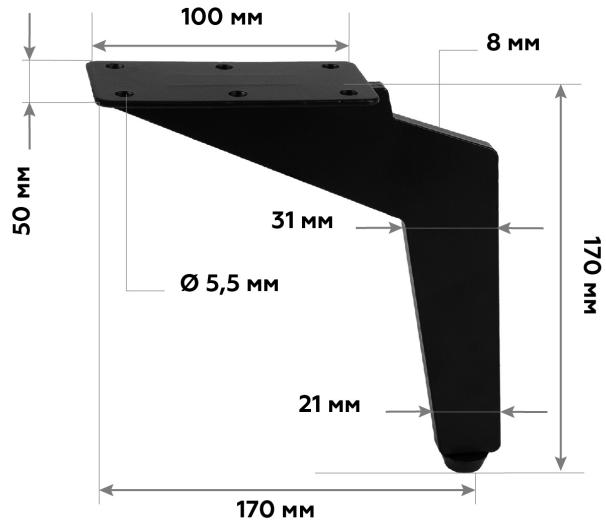

ширина, мм: 127
 высота, мм: 100
 глубина, мм: 127
 вес нетто, кг: 0,3
 нагрузка, кг: 60
 материал: сталь

Ножка металлическая 2-200, Н-130

● **золото** ● **черный** ● **хром**

ширина, мм: 127
 высота, мм: 130
 глубина, мм: 127
 вес нетто, кг: 0,282
 нагрузка, кг: 60
 материал: сталь

ширина, мм: 33
 высота, мм: 120
 глубина, мм: 33
 вес нетто, кг: 0,24
 нагрузка, кг: 50
 материал: сталь

Ножка металлическая A-130, H-150

● хром

ширина, мм: 20
 высота, мм: 150
 глубина, мм: 20
 вес нетто, кг: 0,26
 нагрузка, кг: 60
 материал: сталь

Ножка металлическая A-480, H-180

● алюм. никель

ширина, мм: 35
 высота, мм: 180
 глубина, мм: 145
 вес нетто, кг: 0,24
 нагрузка, кг: 50
 материал: сталь

Ножка металлическая 5-401, H-150

● черный

ширина, мм: 50
 высота, мм: 150
 глубина, мм: 150
 вес нетто, кг: 0,5
 нагрузка, кг: 60
 материал: сталь

Ножка металлическая 5-401, Н-170

● черный

ширина, мм: 50
 высота, мм: 170
 глубина, мм: 150
 вес нетто, кг: 0,55
 нагрузка, кг: 60
 материал: сталь

Ножка металлическая 5-476, Н-167

● черный

ширина, мм: 8
 высота, мм: 167
 глубина, мм: 150
 вес нетто, кг: 0,535
 нагрузка, кг: 60
 материал: сталь