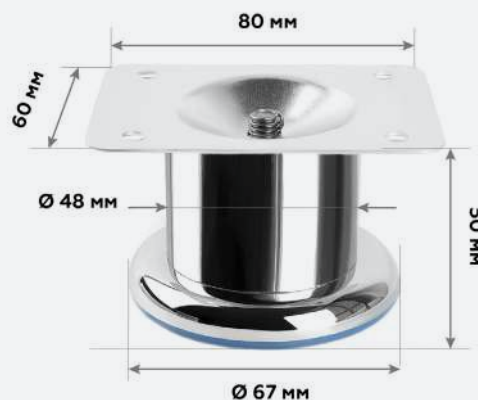

ширина, мм: 80
высота, мм: 180
глубина, мм: 80
вес нетто, кг: 0,325
нагрузка, кг: 50
материал: сталь

Ножка металлическая 7-506, Н-145

● черный

ширина, мм: 25
высота, мм: 145
глубина, мм: 85
вес нетто, кг: 0,24
нагрузка, кг: 50
материал: сталь

Ножка металлическая 8-022, Н-90

● хром

ширина, мм: 45
высота, мм: 90
глубина, мм: 105
вес нетто, кг: 0,14
нагрузка, кг: 50
материал: сталь

Ножка металлическая 8-082, Н-40

● хром

ширина, мм: 67
 высота, мм: 40
 глубина, мм: 67
 вес нетто, кг: 0,065
 нагрузка, кг: 60
 материал: сталь

Ножка металлическая 8-082, Н-50

● хром

ширина, мм: 67
 высота, мм: 50
 глубина, мм: 67
 вес нетто, кг: 0,070
 нагрузка, кг: 60
 материал: сталь

Ножка металлическая 8-082, Н-60

● хром

ширина, мм: 67
 высота, мм: 60
 глубина, мм: 67
 вес нетто, кг: 0,08
 нагрузка, кг: 60
 материал: сталь

Ножка металлическая 8-082, Н-80

● хром

ширина, мм: 67
 высота, мм: 80
 глубина, мм: 67
 вес нетто, кг: 0,095
 нагрузка, кг: 60
 материал: сталь

Ножка металлическая 8-082, Н-100

● хром

ширина, мм: 67
 высота, мм: 100
 глубина, мм: 67
 вес нетто, кг: 0,125
 нагрузка, кг: 60
 материал: сталь