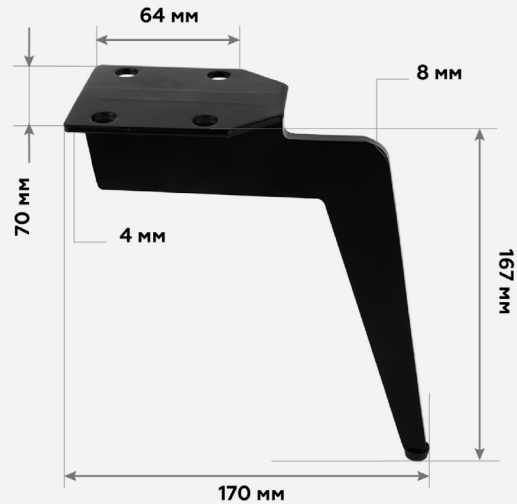

ширина, мм: 33
 высота, мм: 120
 глубина, мм: 33
 вес нетто, кг: 0,24
 нагрузка, кг: 50
 материал: сталь

Ножка металлическая A-130, H-150

● хром

ширина, мм: 20
 высота, мм: 150
 глубина, мм: 20
 вес нетто, кг: 0,26
 нагрузка, кг: 60
 материал: сталь

Ножка металлическая A-480, H-180

● алюм. никель

ширина, мм: 35
 высота, мм: 180
 глубина, мм: 145
 вес нетто, кг: 0,24
 нагрузка, кг: 50
 материал: сталь

Ножка металлическая 5-401, H-150

● черный

ширина, мм: 50
 высота, мм: 150
 глубина, мм: 150
 вес нетто, кг: 0,5
 нагрузка, кг: 60
 материал: сталь

Ножка металлическая 5-401, Н-170

● черный

ширина, мм: 50
 высота, мм: 170
 глубина, мм: 150
 вес нетто, кг: 0,55
 нагрузка, кг: 60
 материал: сталь

Ножка металлическая 5-476, Н-167

● черный

ширина, мм: 8
 высота, мм: 167
 глубина, мм: 150
 вес нетто, кг: 0,535
 нагрузка, кг: 60
 материал: сталь

Ножка металлическая 6-117, Н-170

● черный

ширина, мм: 40
 высота, мм: 170
 глубина, мм: 40
 вес нетто, кг: 0,410
 нагрузка, кг: 50
 материал: сталь

Ножка металлическая 6-461, Н-150

● черный

ширина, мм: 38
 высота, мм: 150
 глубина, мм: 38
 вес нетто, кг: 0,295
 нагрузка, кг: 60
 материал: сталь