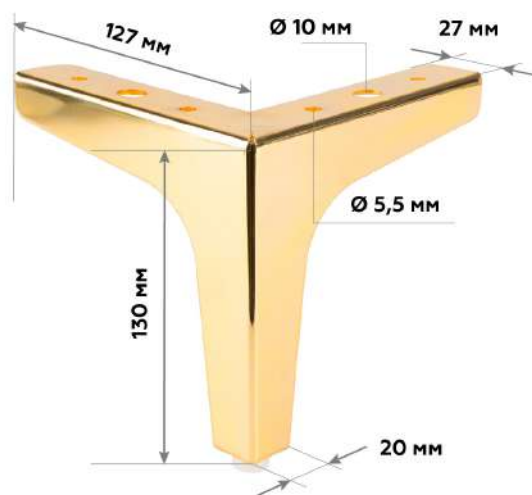

● хром ● черный

ширина, мм: 40
высота, мм: 100
глубина, мм: 180
вес нетто, кг: 0,485
нагрузка, кг: 60
материал: сталь

Ножка металлическая 2-102, Н-150

● золото ● черный ● хром

ширина, мм: 140
высота, мм: 150
глубина, мм: 140
вес нетто, кг: 0,325
нагрузка, кг: 60
материал: сталь

Ножка металлическая 2-119, Н-150

● **черный**

ширина, мм: 140
 высота, мм: 150
 глубина, мм: 140
 вес нетто, кг: 0,305
 нагрузка, кг: 60
 материал: сталь

Ножка металлическая 2-127, Н-100

● **хром** ● **черный**

ширина, мм: 127
 высота, мм: 100
 глубина, мм: 127
 вес нетто, кг: 0,3
 нагрузка, кг: 60
 материал: сталь

Ножка металлическая 2-200, Н-130

● **золото** ● **черный** ● **хром**

ширина, мм: 127
 высота, мм: 130
 глубина, мм: 127
 вес нетто, кг: 0,282
 нагрузка, кг: 60
 материал: сталь

Ножка металлическая 2-200, Н-150

● золото ● черный ● хром

ширина, мм: 127
высота, мм: 150
глубина, мм: 127
вес нетто, кг: 0,313
нагрузка, кг: 60
материал: сталь

Ножка металлическая 2-219, Н-130

● золото ● черный ● хром