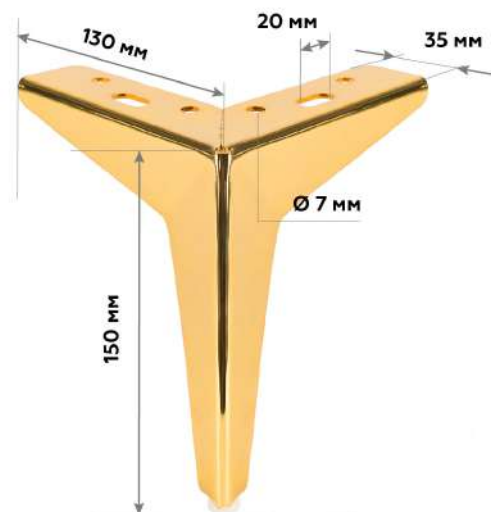

ширина, мм: 127
 высота, мм: 100
 глубина, мм: 127
 вес нетто, кг: 0,3
 нагрузка, кг: 60
 материал: сталь

Ножка металлическая 2-200, Н-130

● **золото** ● **черный** ● **хром**

ширина, мм: 127
 высота, мм: 130
 глубина, мм: 127
 вес нетто, кг: 0,282
 нагрузка, кг: 60
 материал: сталь

Ножка металлическая 2-200, Н-150

● золото ● черный ● хром

ширина, мм: 127
высота, мм: 150
глубина, мм: 127
вес нетто, кг: 0,313
нагрузка, кг: 60
материал: сталь

Ножка металлическая 2-219, Н-130

● золото ● черный ● хром

ширина, мм: 130
высота, мм: 130
глубина, мм: 130
вес нетто, кг: 0,438
нагрузка, кг: 60
материал: сталь

Ножка металлическая 2-219, Н-150

● золото ● черный ● хром

ширина, мм: 130
высота, мм: 150
глубина, мм: 130
вес нетто, кг: 0,45
нагрузка, кг: 60
материал: сталь

Ножка металлическая 3-014, Н-100

● черный

ширина, мм: 86
 высота, мм: 100
 глубина, мм: 86
 вес нетто, кг: 0,225
 нагрузка, кг: 60
 материал: сталь

Ножка металлическая 3-149, Н-52

● хром

ширина, мм: 150
 высота, мм: 52
 глубина, мм: 150
 вес нетто, кг: 0,21
 нагрузка, кг: 60
 материал: сталь