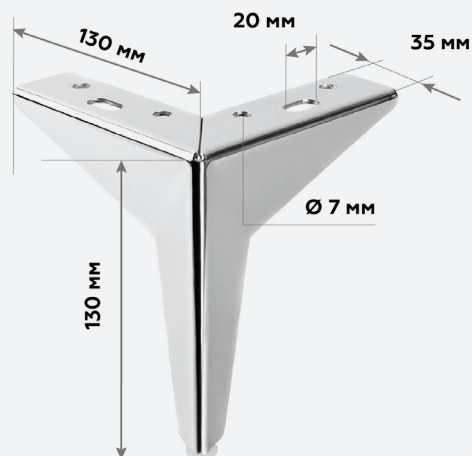

● хром ● черный

ширина, мм: 40
высота, мм: 100
глубина, мм: 180
вес нетто, кг: 0,485
нагрузка, кг: 60
материал: сталь

Ножка металлическая 2-102, Н-150

● золото ● черный ● хром

ширина, мм: 140
высота, мм: 150
глубина, мм: 140
вес нетто, кг: 0,325
нагрузка, кг: 60
материал: сталь

ширина, мм: 127
 высота, мм: 100
 глубина, мм: 127
 вес нетто, кг: 0,3
 нагрузка, кг: 60
 материал: сталь

Ножка металлическая 2-200, Н-130

● **золото** ● **черный** ● **хром**

ширина, мм: 127
 высота, мм: 130
 глубина, мм: 127
 вес нетто, кг: 0,282
 нагрузка, кг: 60
 материал: сталь

Ножка металлическая 2-200, Н-150

● золото ● черный ● хром

ширина, мм: 127
высота, мм: 150
глубина, мм: 127
вес нетто, кг: 0,313
нагрузка, кг: 60
материал: сталь

Ножка металлическая 2-219, Н-130

● золото ● черный ● хром

ширина, мм: 130
высота, мм: 130
глубина, мм: 130
вес нетто, кг: 0,438
нагрузка, кг: 60
материал: сталь

Ножка металлическая 2-219, Н-150

● золото ● черный ● хром

ширина, мм: 130
высота, мм: 150
глубина, мм: 130
вес нетто, кг: 0,45
нагрузка, кг: 60
материал: сталь