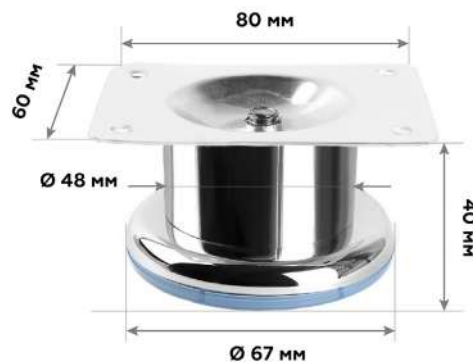

ширина, мм: 80
высота, мм: 180
глубина, мм: 80
вес нетто, кг: 0,325
нагрузка, кг: 50
материал: сталь

Ножка металлическая 7-506, Н-145

● черный

ширина, мм: 25
высота, мм: 145
глубина, мм: 85
вес нетто, кг: 0,24
нагрузка, кг: 50
материал: сталь

Ножка металлическая 8-022, Н-90

● хром

ширина, мм: 45
высота, мм: 90
глубина, мм: 105
вес нетто, кг: 0,14
нагрузка, кг: 50
материал: сталь

Ножка металлическая 8-082, Н-40

● хром

ширина, мм: 67
 высота, мм: 40
 глубина, мм: 67
 вес нетто, кг: 0,065
 нагрузка, кг: 60
 материал: сталь

Ножка металлическая 8-082, Н-50

● хром

ширина, мм: 67
 высота, мм: 50
 глубина, мм: 67
 вес нетто, кг: 0,070
 нагрузка, кг: 60
 материал: сталь

Ножка металлическая 8-082, Н-60

● хром

ширина, мм: 67
 высота, мм: 60
 глубина, мм: 67
 вес нетто, кг: 0,08
 нагрузка, кг: 60
 материал: сталь

Ножка металлическая 8-082, Н-80

● хром

ширина, мм: 67
 высота, мм: 80
 глубина, мм: 67
 вес нетто, кг: 0,095
 нагрузка, кг: 60
 материал: сталь

Ножка металлическая 8-082, Н-100

● хром

ширина, мм: 67
 высота, мм: 100
 глубина, мм: 67
 вес нетто, кг: 0,125
 нагрузка, кг: 60
 материал: сталь