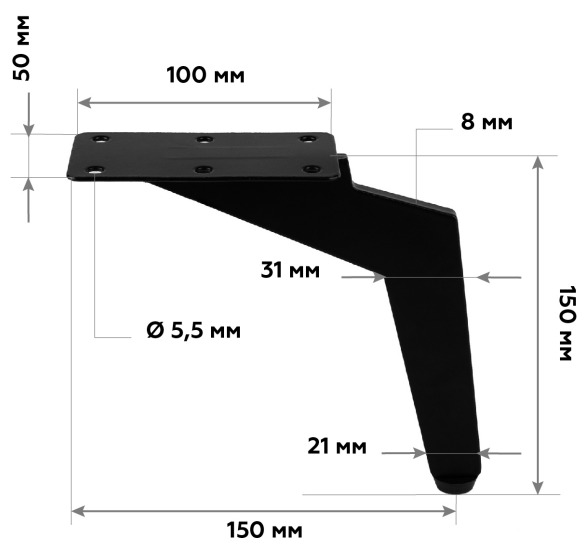

Ножка металлическая 4-472, Н-150

● **черный**

ширина, мм: 81
 высота, мм: 150
 глубина, мм: 81
 вес нетто, кг: 0,23
 нагрузка, кг: 60
 материал: сталь

Ножка металлическая 4-487, Н-120

● **хром** ● **черный**

ширина, мм: 33
 высота, мм: 120
 глубина, мм: 33
 вес нетто, кг: 0,24
 нагрузка, кг: 50
 материал: сталь

Ножка металлическая A-130, H-150

● хром

ширина, мм: 20
 высота, мм: 150
 глубина, мм: 20
 вес нетто, кг: 0,26
 нагрузка, кг: 60
 материал: сталь

Ножка металлическая A-480, H-180

● алюм. никель

ширина, мм: 35
 высота, мм: 180
 глубина, мм: 145
 вес нетто, кг: 0,24
 нагрузка, кг: 50
 материал: сталь

Ножка металлическая 5-401, H-150

● черный

ширина, мм: 50
 высота, мм: 150
 глубина, мм: 150
 вес нетто, кг: 0,5
 нагрузка, кг: 60
 материал: сталь

Ножка металлическая 5-401, Н-170

● черный

ширина, мм: 50
 высота, мм: 170
 глубина, мм: 150
 вес нетто, кг: 0,55
 нагрузка, кг: 60
 материал: сталь

Ножка металлическая 5-476, Н-167

● черный

ширина, мм: 8
 высота, мм: 167
 глубина, мм: 150
 вес нетто, кг: 0,535
 нагрузка, кг: 60
 материал: сталь