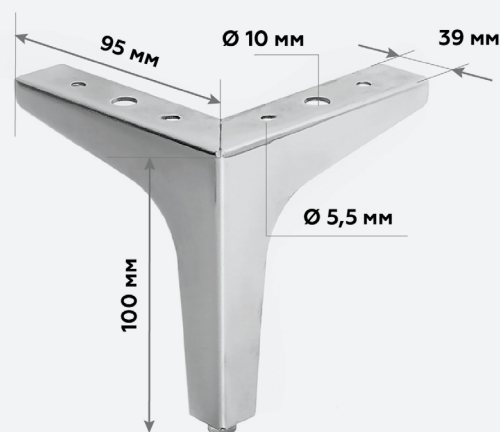

● хром ● черный

ширина, мм: 40
высота, мм: 100
глубина, мм: 180
вес нетто, кг: 0,485
нагрузка, кг: 60
материал: сталь

Ножка металлическая 2-102, Н-150

● золото ● черный ● хром

ширина, мм: 140
высота, мм: 150
глубина, мм: 140
вес нетто, кг: 0,325
нагрузка, кг: 60
материал: сталь

Ножка металлическая 2-119, Н-150

● **черный**

ширина, мм: 140
 высота, мм: 150
 глубина, мм: 140
 вес нетто, кг: 0,305
 нагрузка, кг: 60
 материал: сталь

Ножка металлическая 2-127, Н-100

● **хром** ● **черный**

ширина, мм: 127
 высота, мм: 100
 глубина, мм: 127
 вес нетто, кг: 0,3
 нагрузка, кг: 60
 материал: сталь

Ножка металлическая 2-200, Н-130

● **золото** ● **черный** ● **хром**

ширина, мм: 127
 высота, мм: 130
 глубина, мм: 127
 вес нетто, кг: 0,282
 нагрузка, кг: 60
 материал: сталь

Ножка металлическая 2-200, Н-150

● золото ● черный ● хром

ширина, мм: 127
высота, мм: 150
глубина, мм: 127
вес нетто, кг: 0,313
нагрузка, кг: 60
материал: сталь

Ножка металлическая 2-219, Н-130

● золото ● черный ● хром