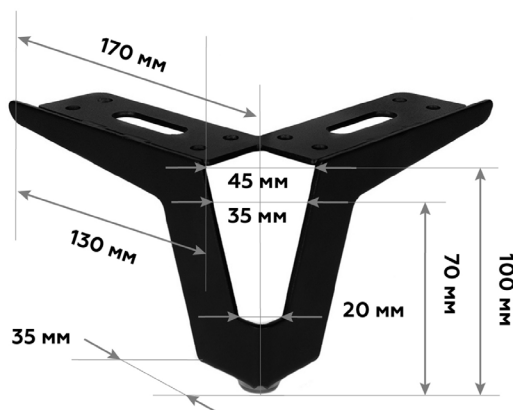

ширина, мм: 127
 высота, мм: 100
 глубина, мм: 127
 вес нетто, кг: 0,3
 нагрузка, кг: 60
 материал: сталь

Ножка металлическая 2-200, Н-130

● **золото** ● **черный** ● **хром**

ширина, мм: 127
 высота, мм: 130
 глубина, мм: 127
 вес нетто, кг: 0,282
 нагрузка, кг: 60
 материал: сталь

ширина, мм: 130
высота, мм: 130
глубина, мм: 130
вес нетто, кг: 0,438
нагрузка, кг: 60
материал: сталь

Ножка металлическая 2-219, Н-150

● золото ● черный ● хром

ширина, мм: 130
высота, мм: 150
глубина, мм: 130
вес нетто, кг: 0,45
нагрузка, кг: 60
материал: сталь

Ножка металлическая 3-014, Н-100

● черный

ширина, мм: 86
 высота, мм: 100
 глубина, мм: 86
 вес нетто, кг: 0,225
 нагрузка, кг: 60
 материал: сталь

Ножка металлическая 3-149, Н-52

● хром

ширина, мм: 150
 высота, мм: 52
 глубина, мм: 150
 вес нетто, кг: 0,21
 нагрузка, кг: 60
 материал: сталь

Ножка металлическая 4-119, Н-100

● черный

ширина, мм: 130
 высота, мм: 100
 глубина, мм: 130
 вес нетто, кг: 0,420
 нагрузка, кг: 60
 материал: сталь

Ножка металлическая 4-453, Н-100

● **черный**

ширина, мм: 120
 высота, мм: 100
 глубина, мм: 110
 вес нетто, кг: 0,24
 нагрузка, кг: 50
 материал: сталь