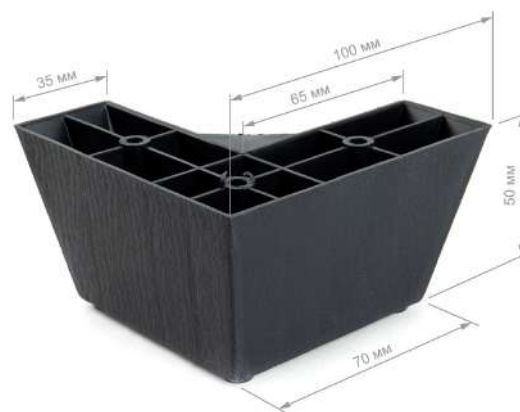

Ножка металлическая 069, Н-50

● коричневый ● черный

ширина, мм: 35
высота, мм: 50
глубина, мм: 100
вес нетто, кг: 0,060
нагрузка, кг: 60
материал: пластик