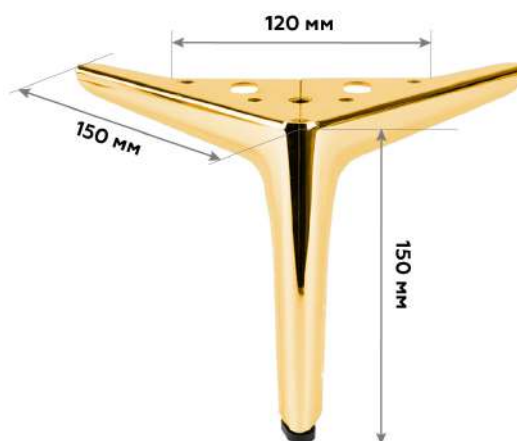

A R B E N[®]

COMPLECT

МЕБЕЛЬНЫЕ НОЖКИ

Ножка металлическая 1-100, Н-100

● хром ● черный

ширина, мм: 30
высота, мм: 100
глубина, мм: 230
вес нетто, кг: 0,52
нагрузка, кг: 60
материал: сталь

Ножка металлическая 1-101, Н-100

● хром ● черный

ширина, мм: 40
высота, мм: 100
глубина, мм: 180
вес нетто, кг: 0,485
нагрузка, кг: 60
материал: сталь

Ножка металлическая 2-102, Н-150

● золото ● черный ● хром

ширина, мм: 140
высота, мм: 150
глубина, мм: 140
вес нетто, кг: 0,325
нагрузка, кг: 60
материал: сталь

Ножка металлическая 2-119, Н-150

● **черный**

ширина, мм: 140
 высота, мм: 150
 глубина, мм: 140
 вес нетто, кг: 0,305
 нагрузка, кг: 60
 материал: сталь

Ножка металлическая 2-127, Н-100

● **хром** ● **черный**

ширина, мм: 127
 высота, мм: 100
 глубина, мм: 127
 вес нетто, кг: 0,3
 нагрузка, кг: 60
 материал: сталь

Ножка металлическая 2-200, Н-130

● **золото** ● **черный** ● **хром**

ширина, мм: 127
 высота, мм: 130
 глубина, мм: 127
 вес нетто, кг: 0,282
 нагрузка, кг: 60
 материал: сталь